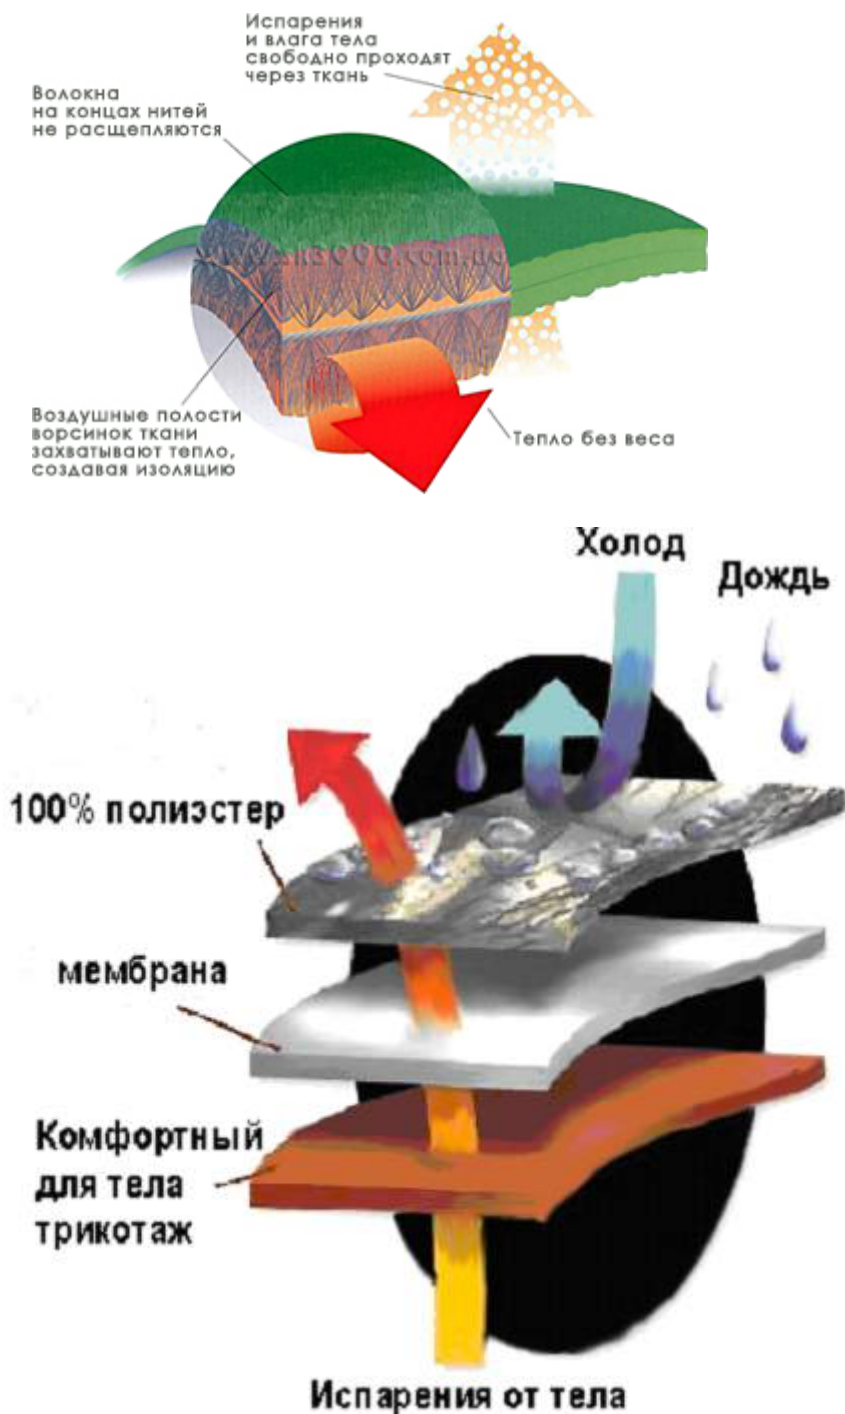

УЗНАТЬ ПОДРОБНЕЕ

Мужское термобелье: кальсоны, терморушашки в интернет магазине Нова Тур.

В некоторых случаях электронные сигнализаторы поклевки для фидера могут быть очень.

Леггинсы Simple Warm муж. WED ZE - Одежда для сноуборда и горных лыж Горные лыжи и сноуборд.